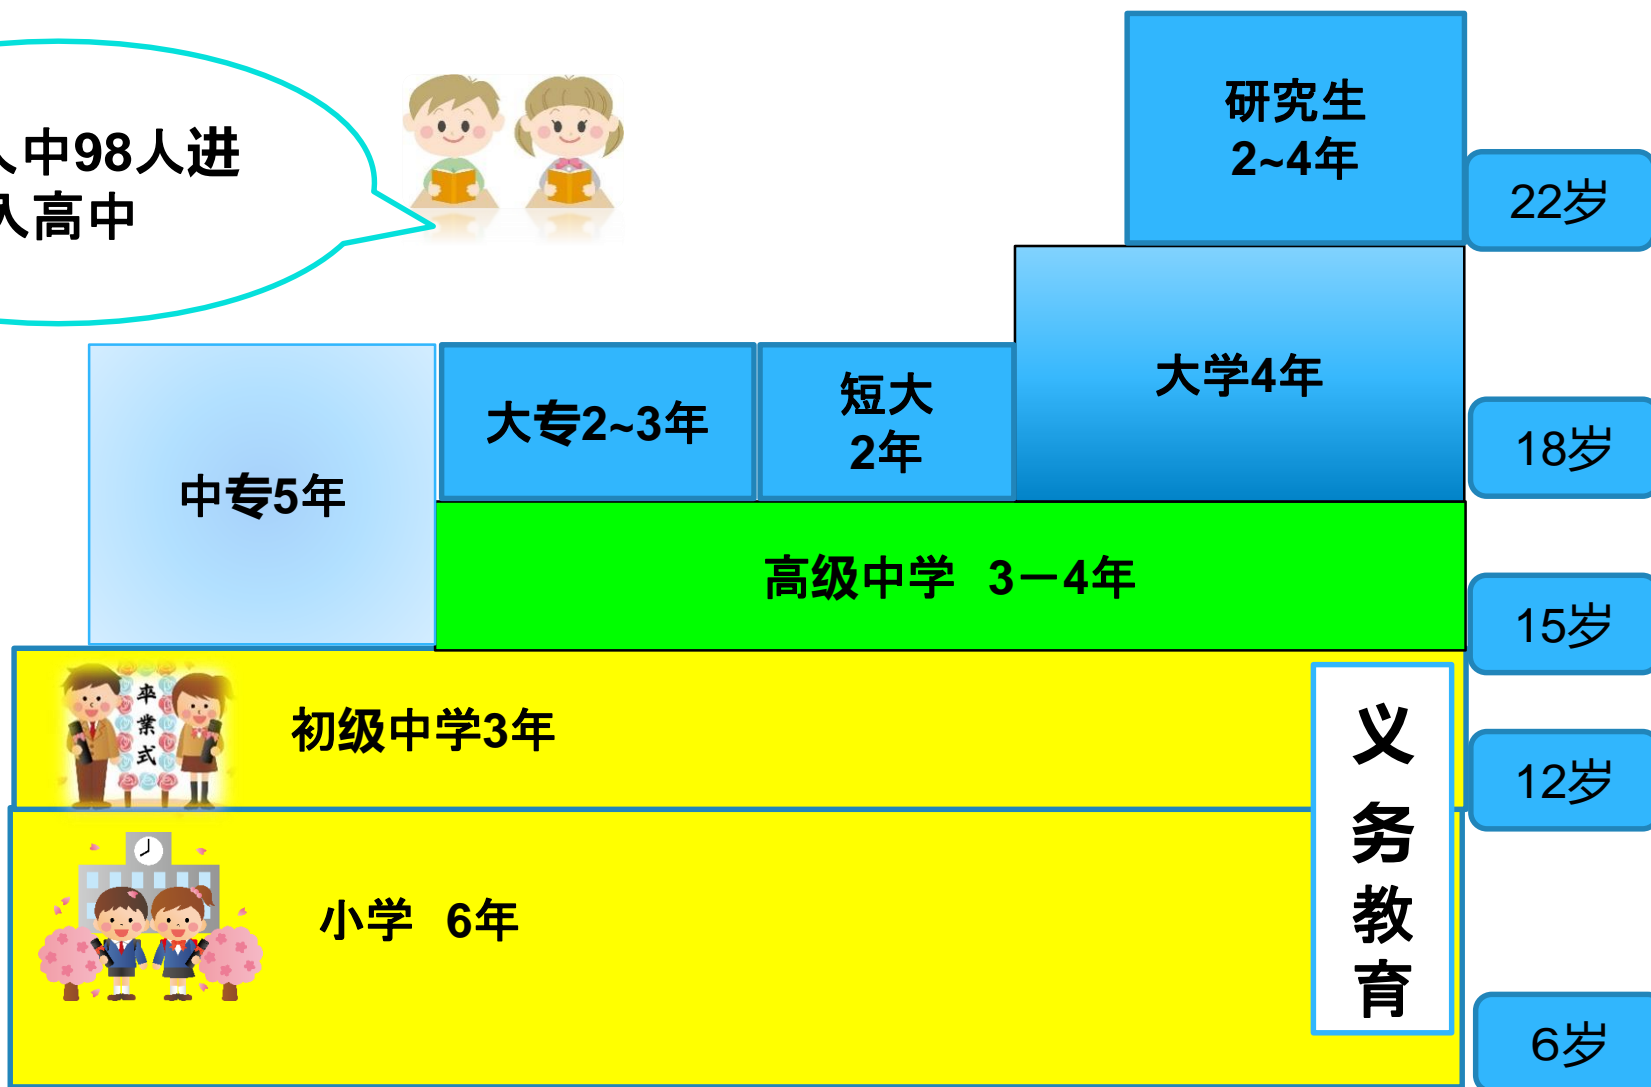

日本的教育制度

日本的学校

100人中98人进入高中

高中的种类

公立

国立高中：国家建立的高中（东京8所）

都立高中：东京都建立的高中

（约有200所）

私立

私立高中：私人建立的高中（民办学校）

（东京约有240所）