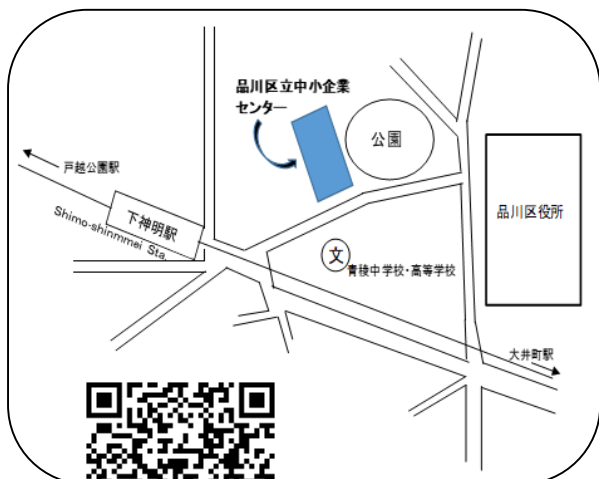

げんご つうやく さんか
4言語の通訳がつかます。ぜひご参加ください。

じぜんもう こ せい せんちやくしゅん にん ひとり
事前申し込み制です。先着順で、15人(つきそいは一人にしてください。)

にちじ ねん がつ ついだち
日時： 2021年 8月 1日(日) 13:00~16:00

ばしょ しながわくりつちゅうしょうきぎょう だいかいぎしつ
場所： 品川区立中小企業センター 3階 大会議室

とうきゅうおおいまちせん しもしんめいえき とほ ふん
(東急大井町線 下神明駅より徒歩3分)

さんかひ えん しりょうだい そうりょう おく
◇ 参加費： 500円(資料代) --->資料のガイドブック(500円)は送料100円で送ることもできます。

と あ さき ほうじん こくさいしみん かい げつ きん
◇ 問い合わせ先： TEL 03-6423-0954 (NPO法人IWC国際市民の会 (月)~(金) 10:00~16:00)

←地図のQRコード

しゅさい とうきょうなんぶしんがく じつこういんかい
主催： 東京南部進路ガイダンス実行委員会