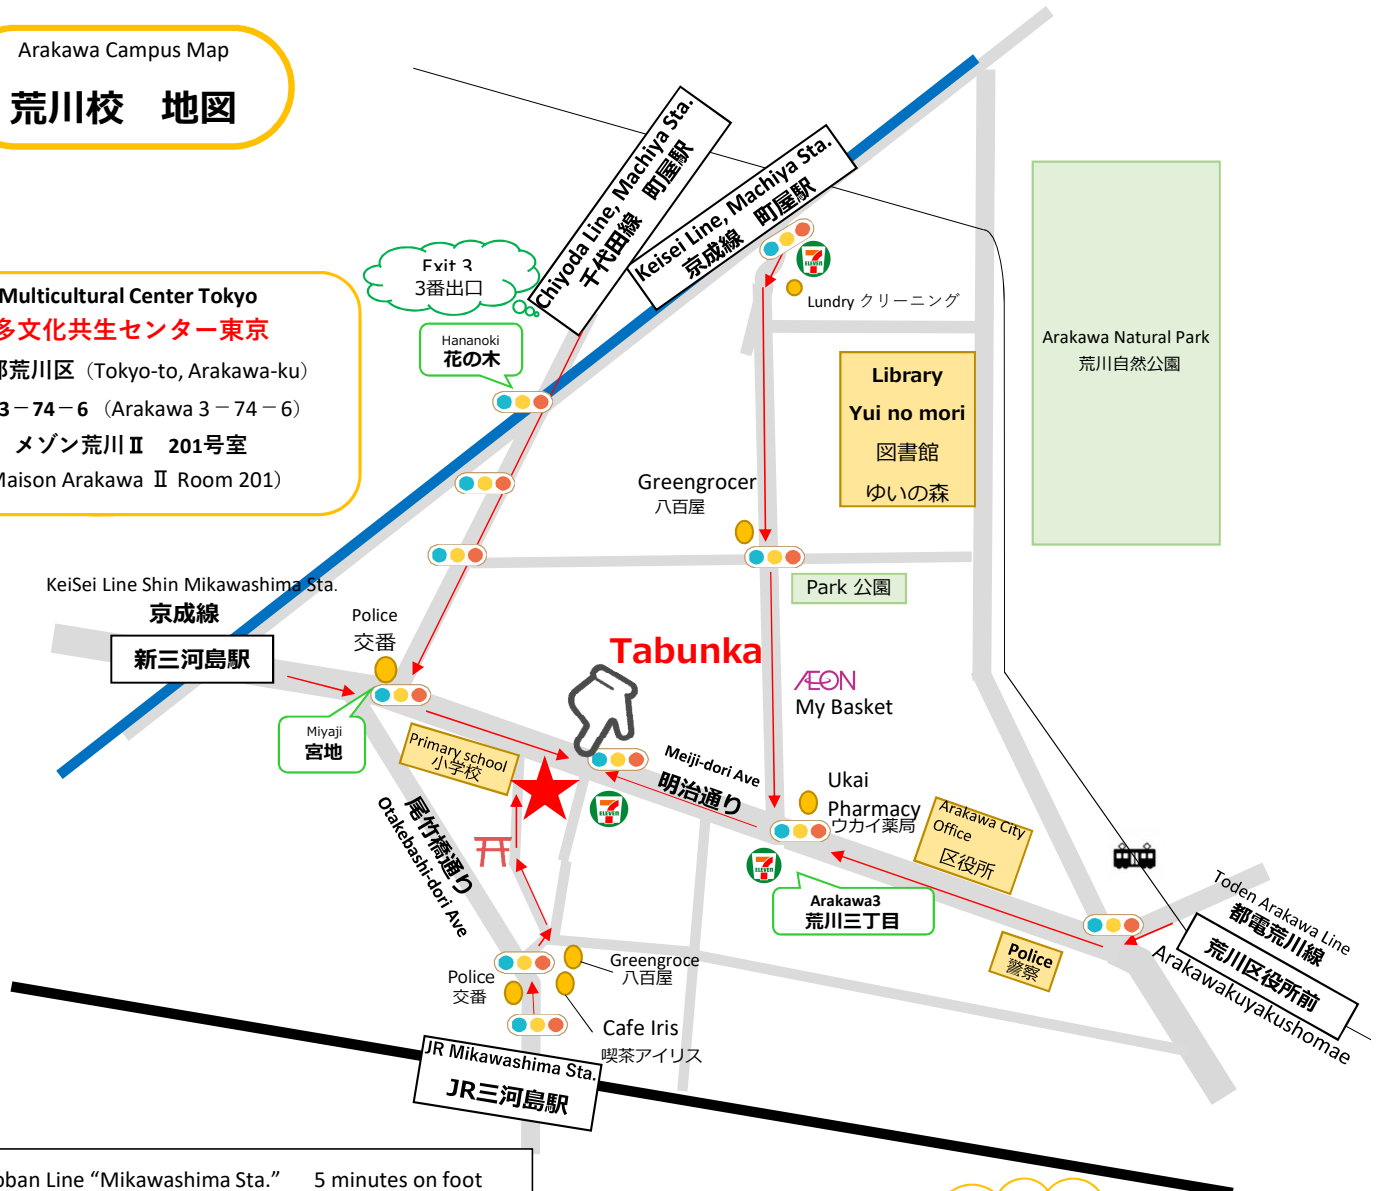

Arakawa Campus Map

荒川校 地図

Multicultural Center Tokyo 多文化共生センター東京

東京都荒川区 (Tokyo-to, Arakawa-ku)
荒川3-74-6 (Arakawa 3-74-6)
メゾン荒川Ⅱ 201号室
(Maison Arakawa II Room 201)

- JR Joban Line "Mikawashima Sta." 5 minutes on foot
JR常磐線「三河島駅」・・・歩いて5分
- Keisei Line "Shin-Mikawashima Sta." 5 minutes on foot
○京成線「新三河島駅」・・・歩いて5分
- Chiyoda Line "Machiya Sta." Exit 3 12 minutes on foot
○千代田線「町屋駅」3番出口・・・歩いて12分
- Toden Arakawa Line "Arakawa City Office Sta." 9 minutes on foot
○都電荒川線「荒川区役所前駅」・・・歩いて9分

QR code with map photo
写真付き 案内図