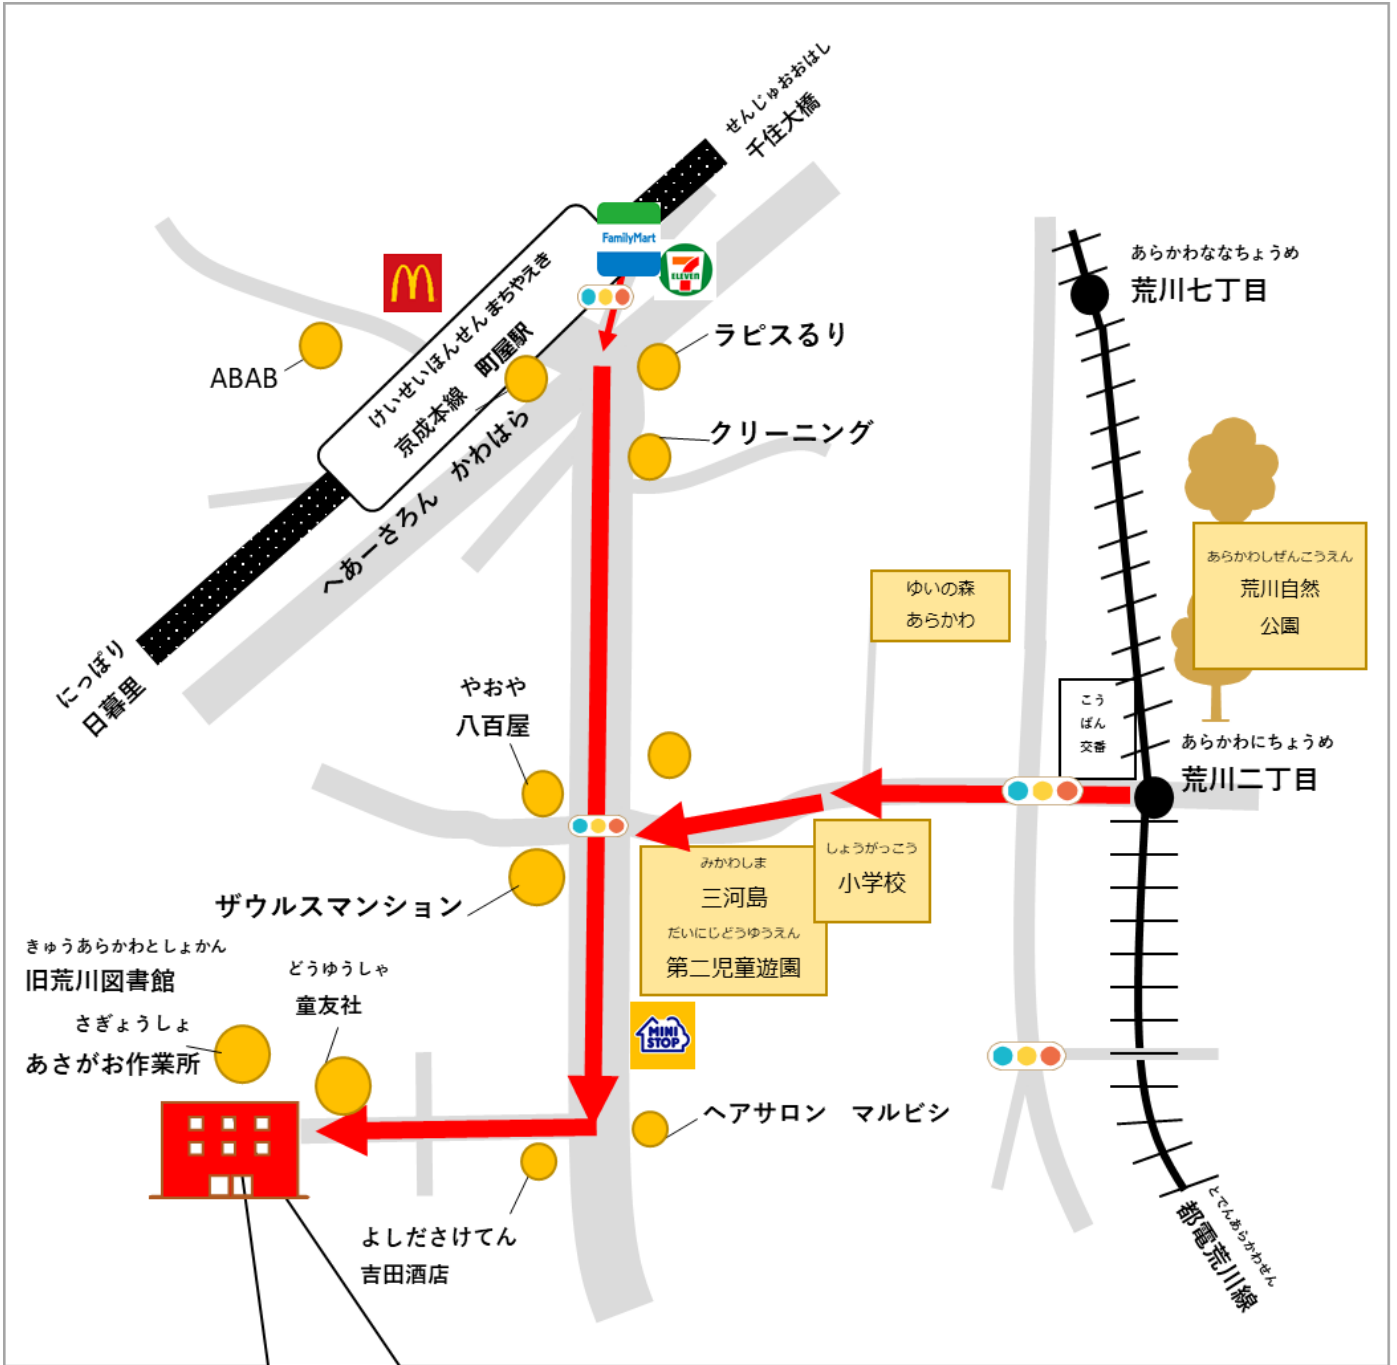

あらかっこう ぜんたいちず
【荒川校 全体地図】

住所：東京都荒川区荒川4丁目19-1 旧教育センター2階

地下鉄千代田線・京成本線 町屋駅から徒歩10分

都電荒川線 荒川二丁目駅から徒歩10分

JR常磐線 三河島駅から徒歩10分

じょうばんせんみかわしまえき あらかわこう
【JR常磐線 三河島駅から荒川校】

ちかてつ ちよだせん けいせいほんせんまちや えき とでんあらかわせん あらかわ2ちょうめ あらかわこう

【地下鉄千代田線・京成本線町屋駅、都電荒川線荒川二丁目から荒川校】

たぶんかきょうせいせんたーとうきょう
多文化共生センター東京
東京都荒川区荒川4丁目19-1 2階