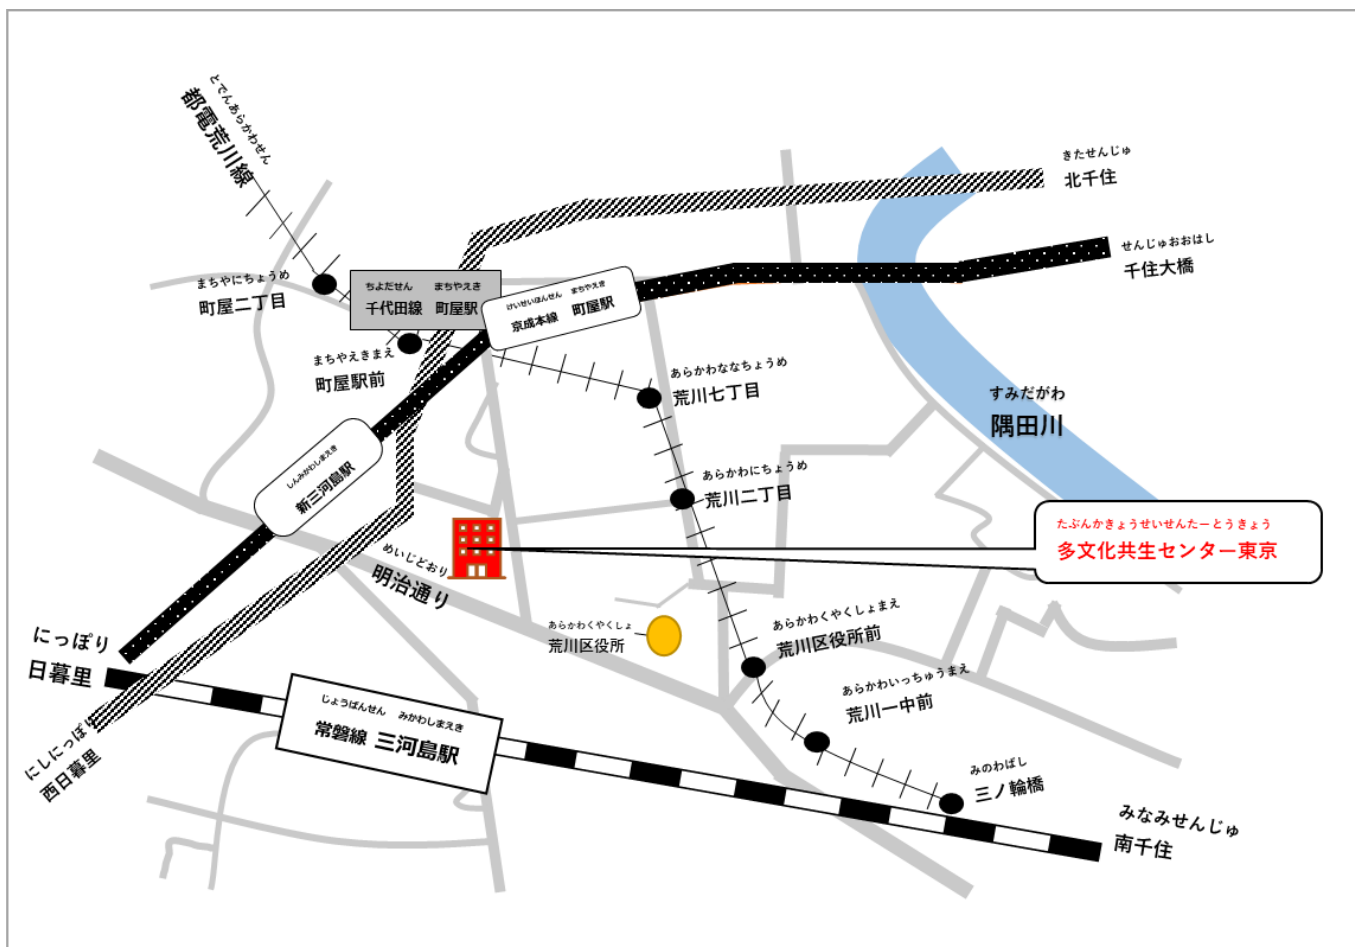

あらかっこう ぜんたいちず
【荒川校 全体地図】

住所：東京都荒川区荒川4丁目19-1 旧教育センター2階

地下鉄千代田線・京成本線 町屋駅から徒歩10分

都電荒川線 荒川二丁目駅から徒歩10分

JR常磐線 三河島駅から徒歩10分

じょうばんせんみかわしまえき あらかわこう
【JR常磐線 三河島駅から荒川校】

ちかてつ ちよだせん けいせいほんせんまちや えき とでんあらかわせん あらかわ2ちょうめ あらかわこう

【地下鉄千代田線・京成本線町屋駅、都電荒川線荒川二丁目から荒川校】

たぶんかきょうせいせんたーとうきょう
多文化共生センター東京
東京都荒川区荒川4丁目19-1 2階